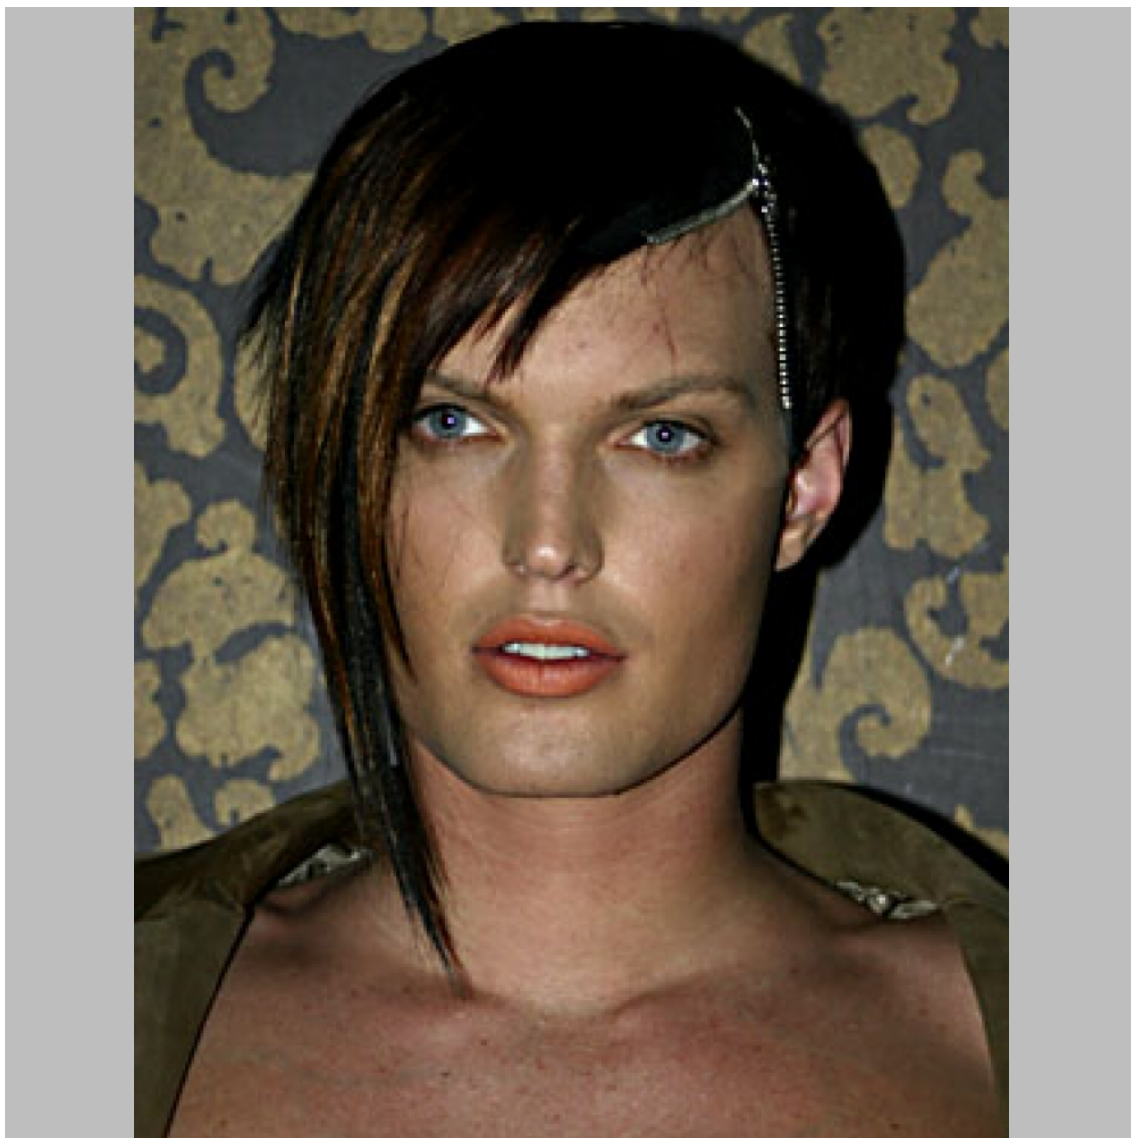

**Martin D**

**Height 187   Size 150   Bust   Waist   Hips   Shoes 43   Hair Blond   Eyes Blue**