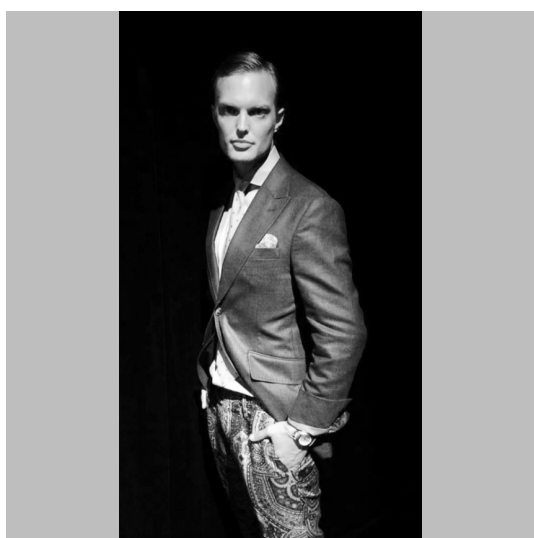

**Martin D**

**Height 187   Size 150   Bust   Waist   Hips   Shoes 43   Hair Blond   Eyes Blue**