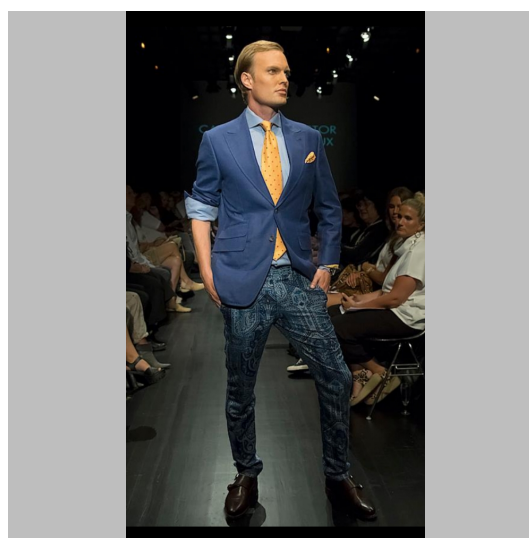

**Martin D**

**Height 187   Size 150   Bust   Waist   Hips   Shoes 43   Hair Blond   Eyes Blue**