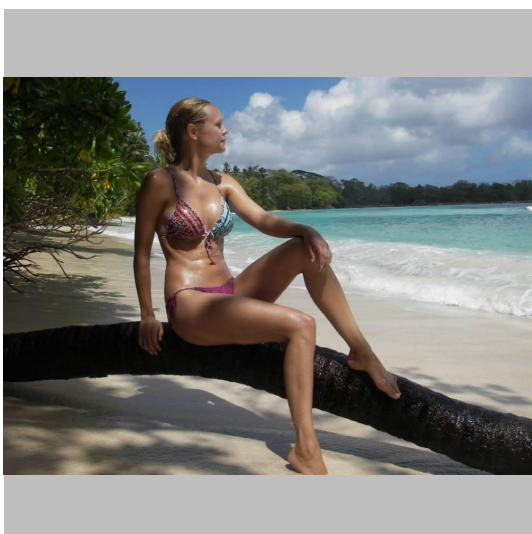

Sanna W

Height 174   Size 36   Bust 89   Waist 62   Hips 90   Shoes 37   Hair Brown   Eyes Brown