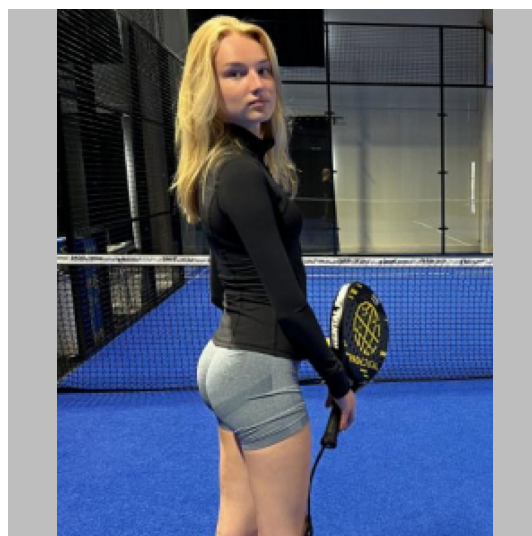

Amanda T

Height 173   Size S   Bust 82   Waist 63   Hips 90   Shoes 39   Hair Blond   Eyes Blue - Green