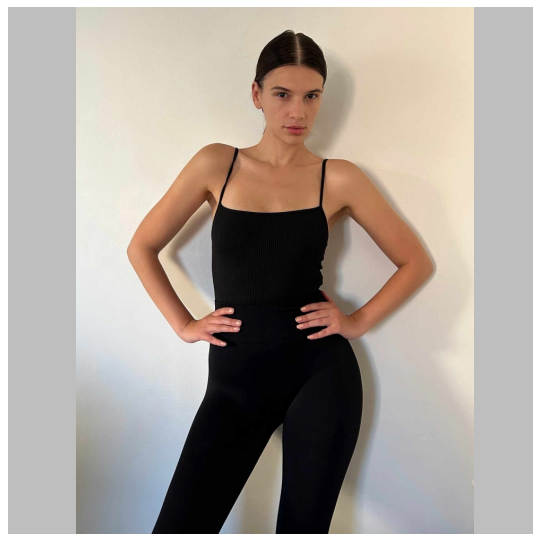

Erna K

Height 179    Size 38 (Jeans 28/34) Bust BH 80 B Waist    Hips    Shoes 40    Hair Brown    Eyes Brown