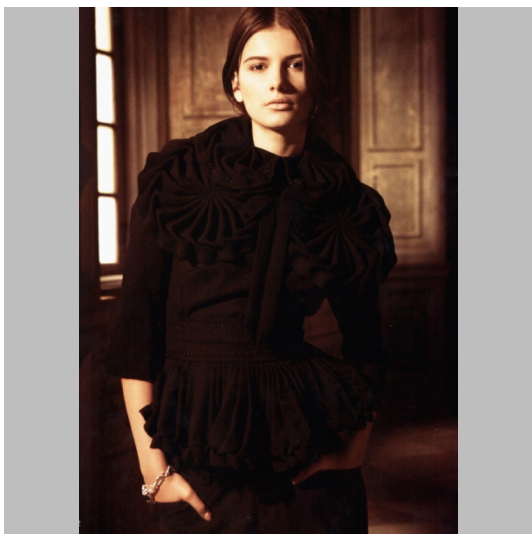

Erna K

Height 179    Size 38 (Jeans 28/34) Bust BH 80 B Waist    Hips    Shoes 40    Hair Brown    Eyes Brown