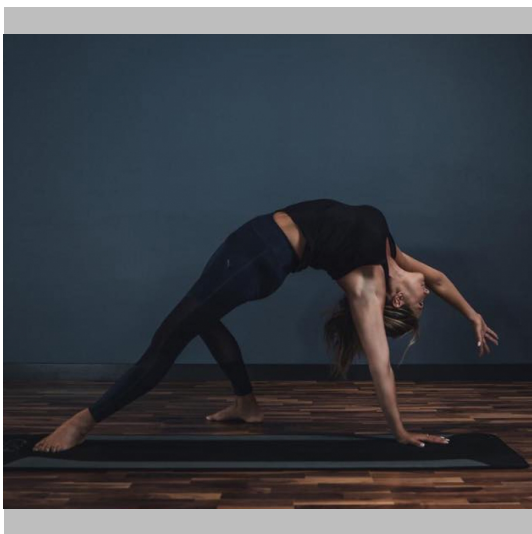

**Jennifer W**

**Height 172    Size 38 (jeans 28) Bust 70F    Waist    Hips    Shoes 40    Hair Brown    Eyes Blue**