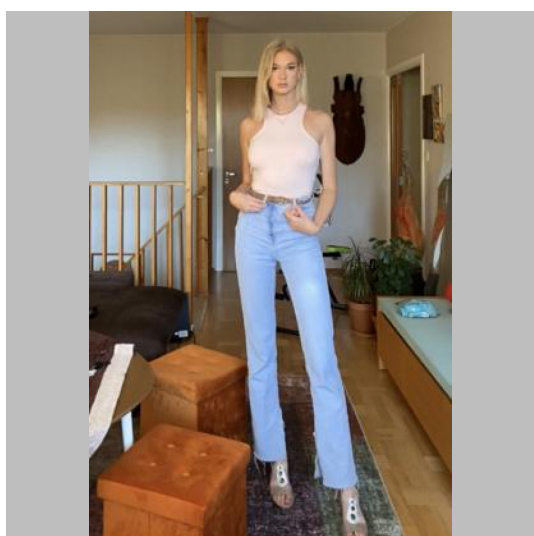

Annie Z

Height 178   Size 36   Bust 85   Waist 64   Hips 86   Shoes 41   Hair Blond   Eyes Blue - Green