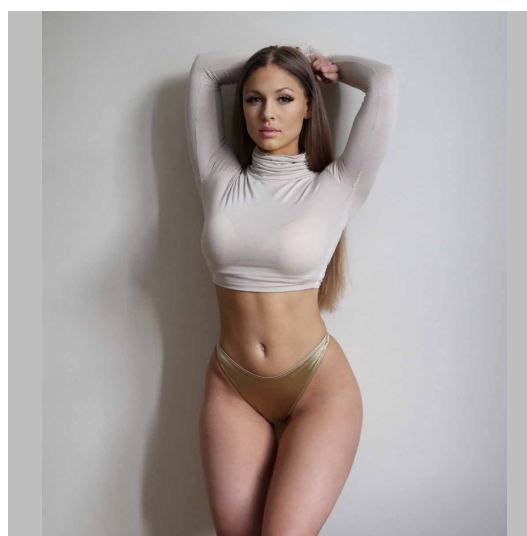

Anna W

Height 165   Size 38/s (Jeans 28) Bust 75B   Waist 64   Hips 100   Shoes 38   Hair Brown   Eyes Brown