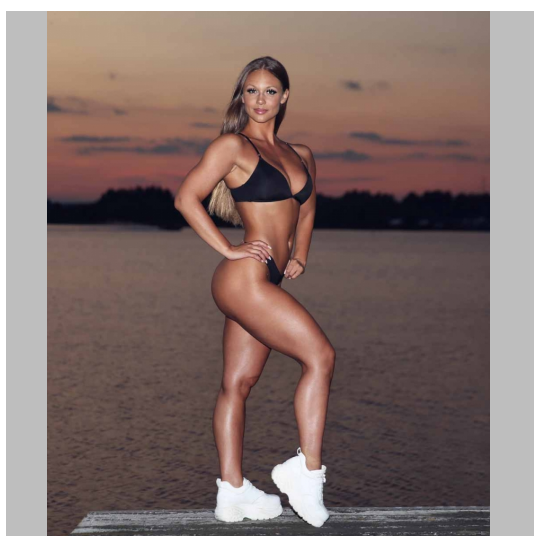

Anna W

Height 165   Size 38/s (Jeans 28) Bust 75B   Waist 64   Hips 100   Shoes 38   Hair Brown   Eyes Brown