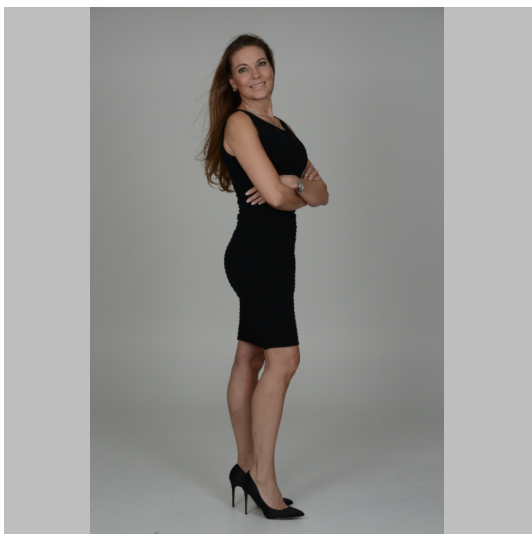

Anna Z

Height 168   Size 36   Bust 96   Waist 77   Hips 99   Shoes 38   Hair Brown   Eyes Green