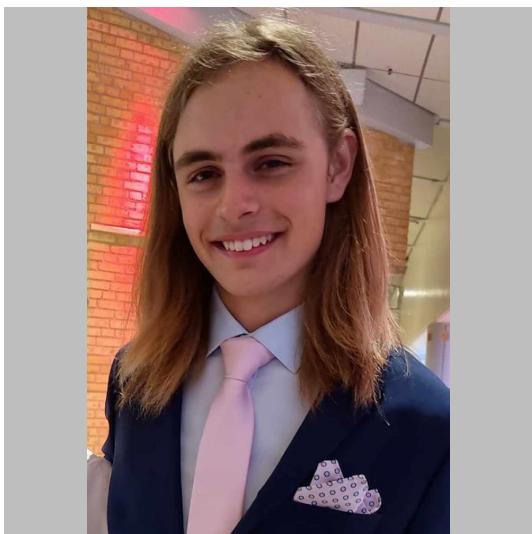

Alfred H

Height 190   Size L   Bust   Waist   Hips Jeans 33/32   Shoes 46   Hair Blond   Eyes Bloue -Green