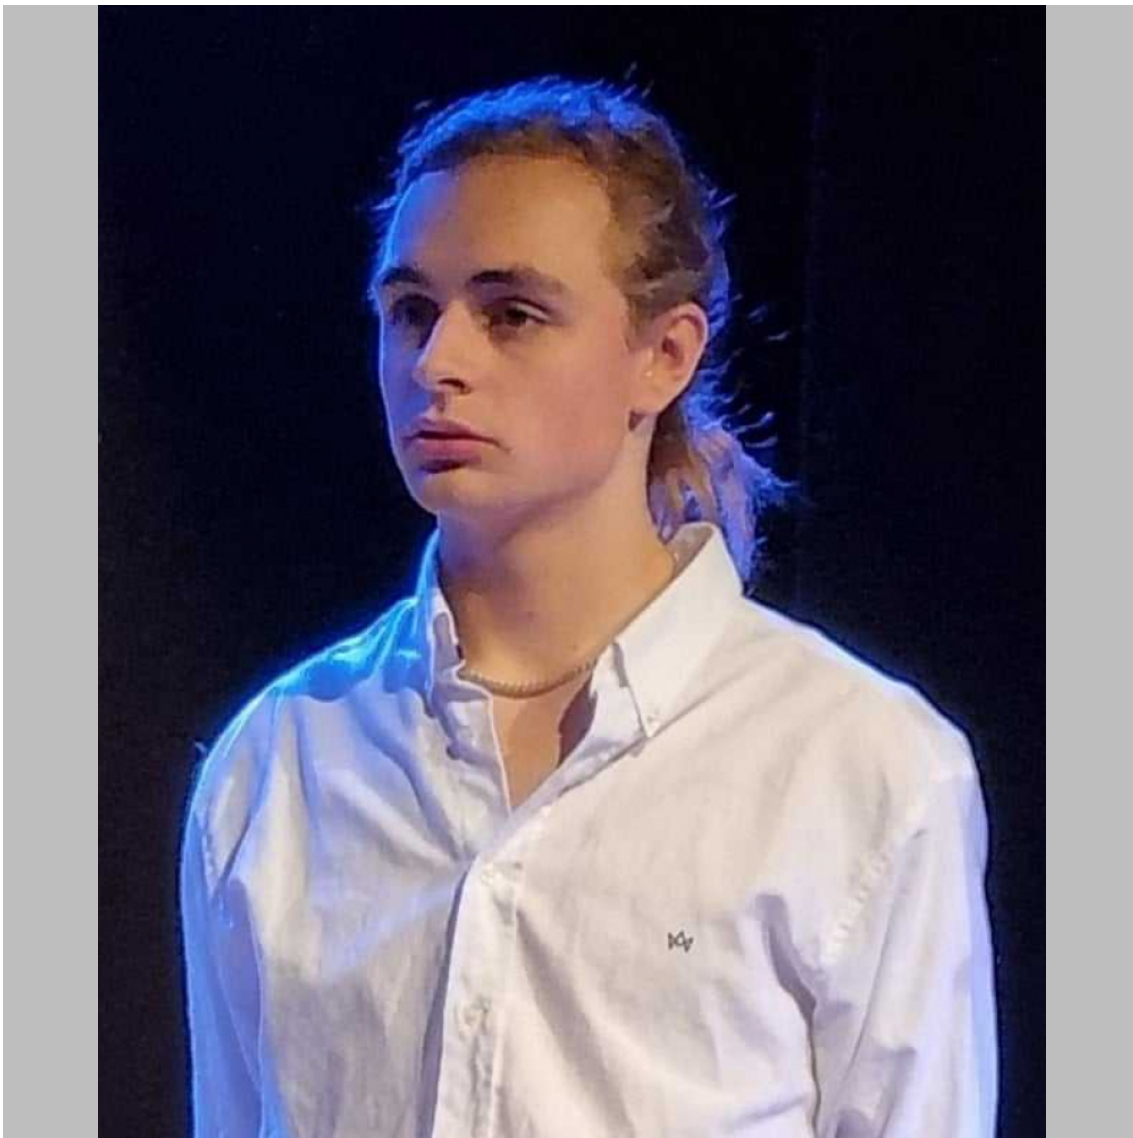

Alfred H

Height 190   Size L   Bust   Waist   Hips Jeans 33/32   Shoes 46   Hair Blond   Eyes Bloue -Green