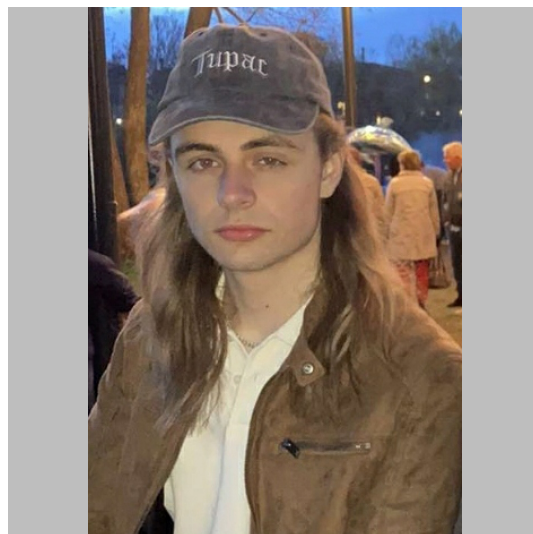

Alfred H

Height 190   Size L   Bust   Waist   Hips Jeans 33/32   Shoes 46   Hair Blond   Eyes Bloue -Green