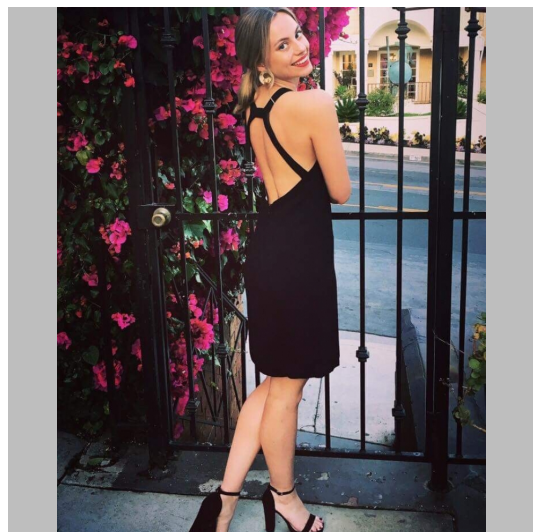

Izabella K

Height 163   Size XS/S 34/36 jeans 25 Bust 83   Waist 68   Hips 84   Shoes 36   Hair Blond   Eyes Green