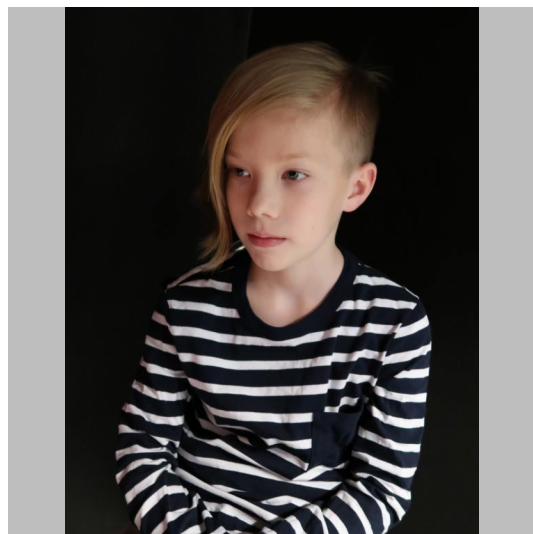

Miko L

Height 130   Size 134   Bust   Waist   Hips   Shoes 33   Hair Blond   Eyes Blue