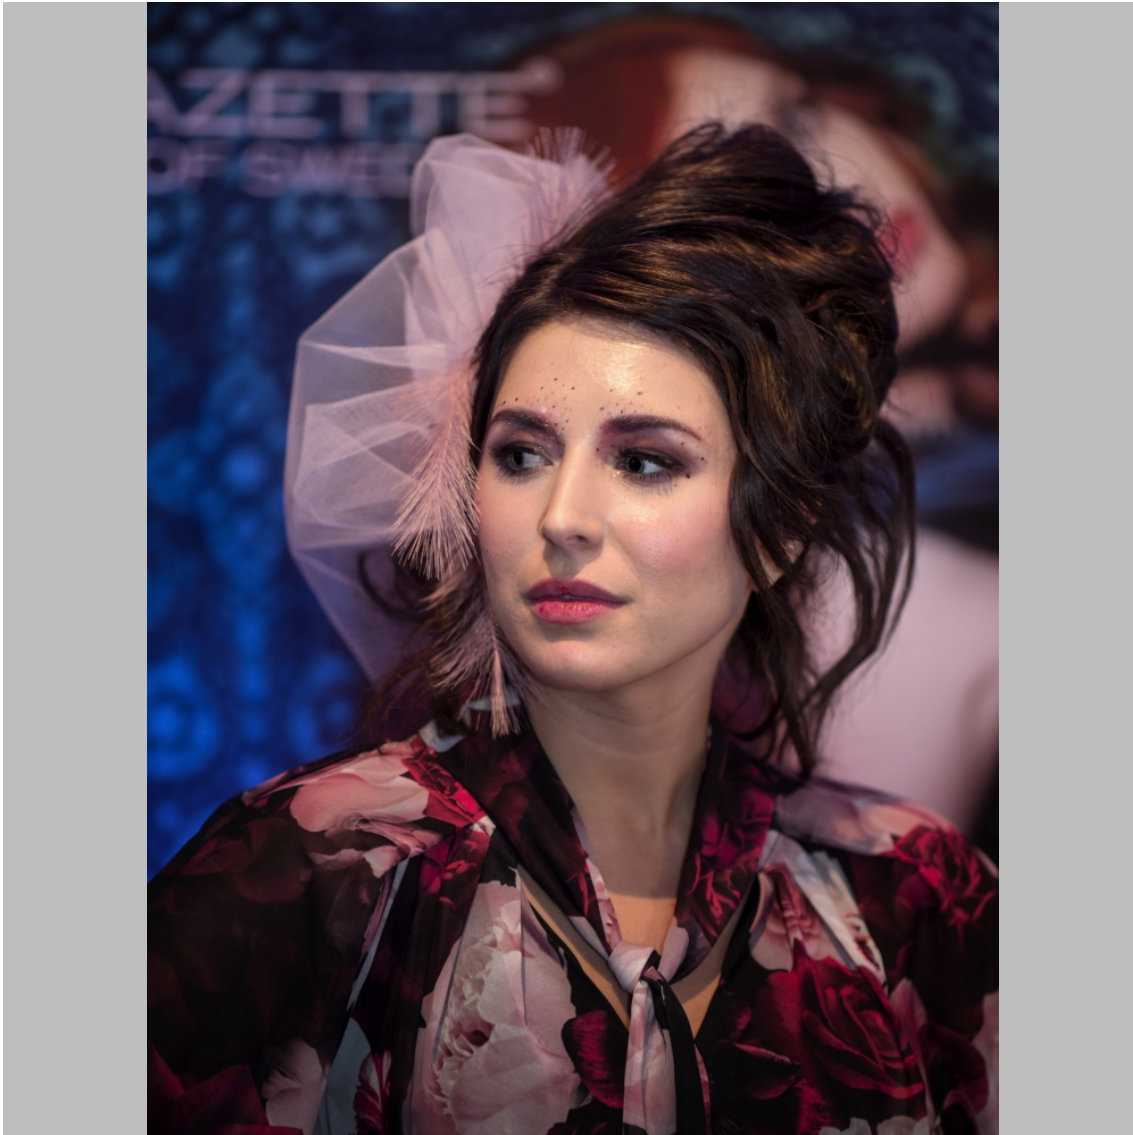

**Rebecca F**

**Height 170   Size 36   Bust 70-75 B   Waist   Hips   Shoes 38/39   Hair Brown   Eyes Blue**