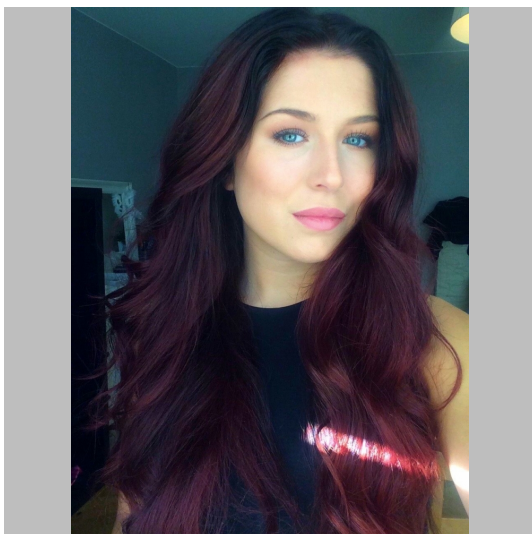

**Rebecca F**

**Height 170   Size 36   Bust 70-75 B   Waist   Hips   Shoes 38/39   Hair Brown   Eyes Blue**