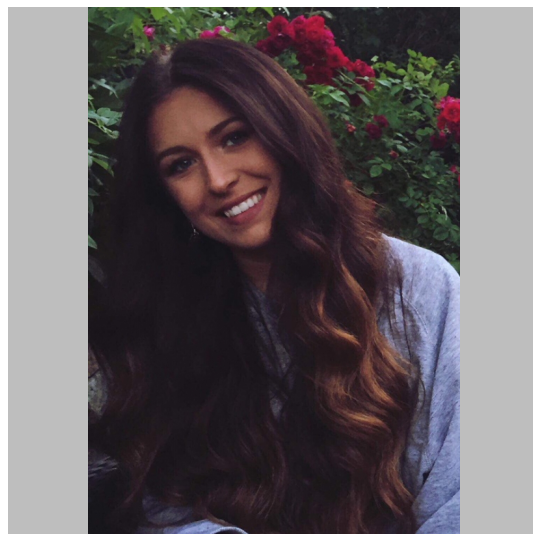

**Rebecca F**

**Height 170   Size 36   Bust 70-75 B   Waist   Hips   Shoes 38/39   Hair Brown   Eyes Blue**