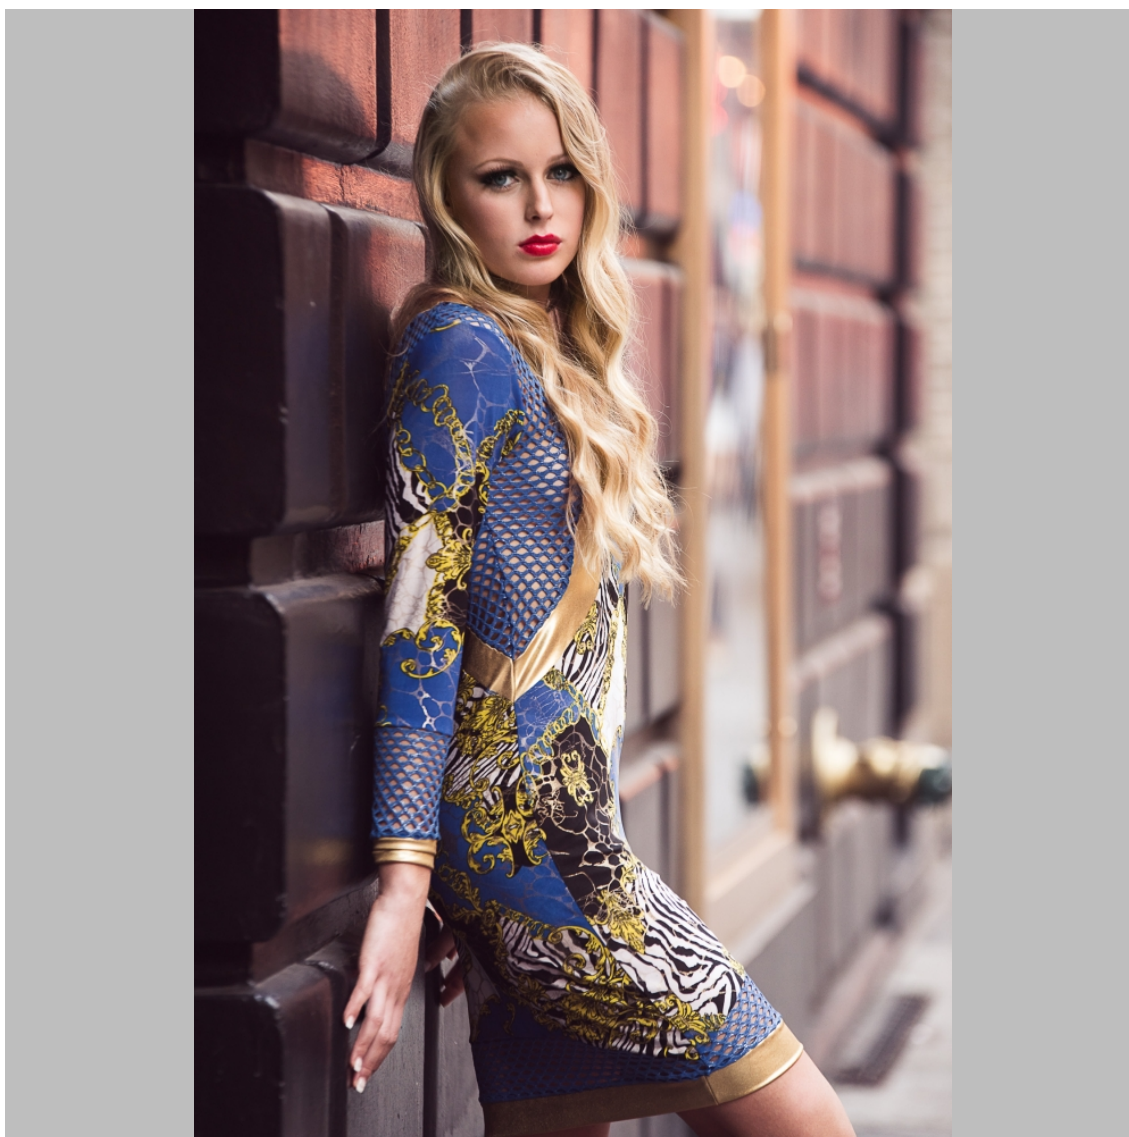

Nadja E

Height 170 Size 34-36 Bust 70B Waist 63 Hips 85 (jeans 25-32) Shoes 39 Hair Blonde Eyes Blue