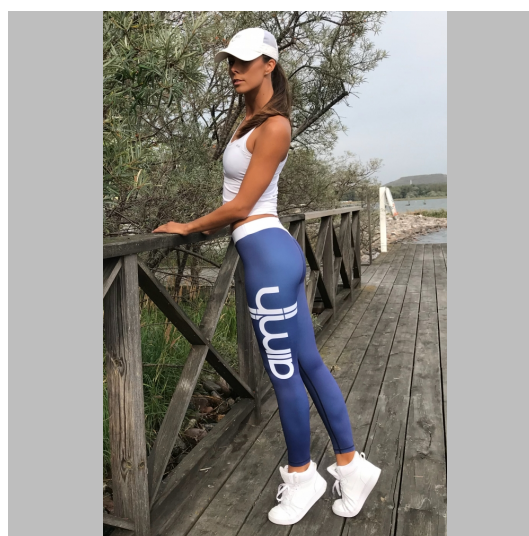

**Malin J**

**Height 177    Size small 36/jeans:27/34 Bust 70B    Waist 69    Hips 88    Shoes 39    Hair brown    Eyes blue**