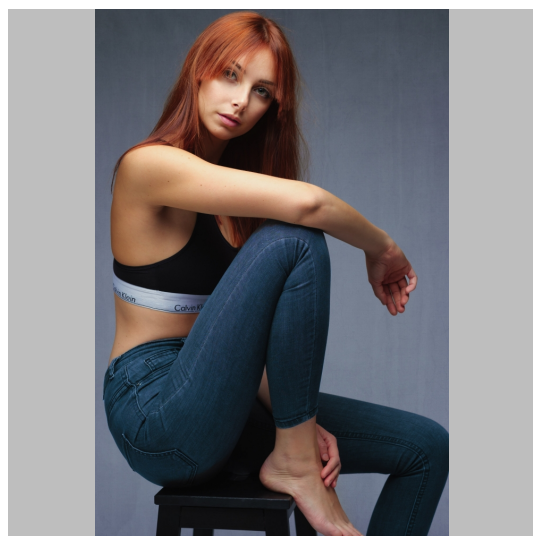

Josefine Ö

Height 172   Size 36   Bust 81   Waist 63   Hips 90   Shoes 37   Hair Brown   Eyes Green - Brown