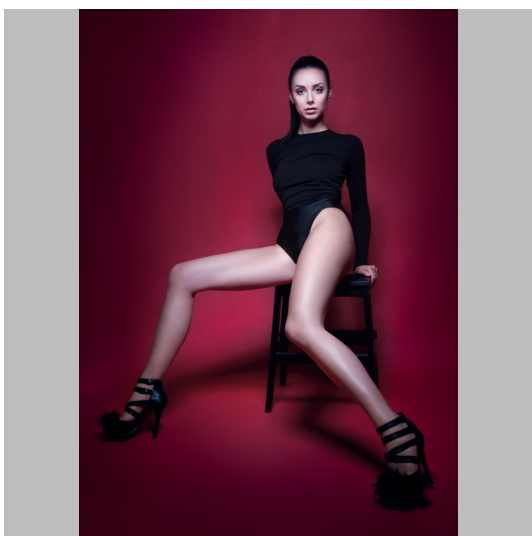

Josefine Ö

Height 172   Size 36   Bust 81   Waist 63   Hips 90   Shoes 37   Hair Brown   Eyes Green - Brown