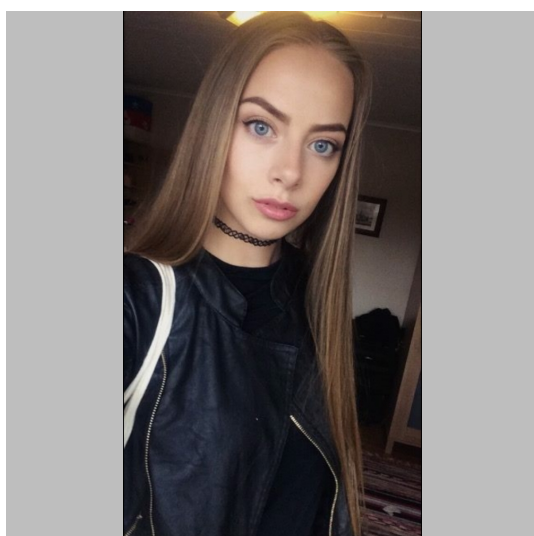

Josefine JD

Height 173   Size 36   Bust 84 (70C/D)   Waist 67   Hips 96   Jeans 26-27   Shoes 38,5   Hair Blond   Eyes Blue