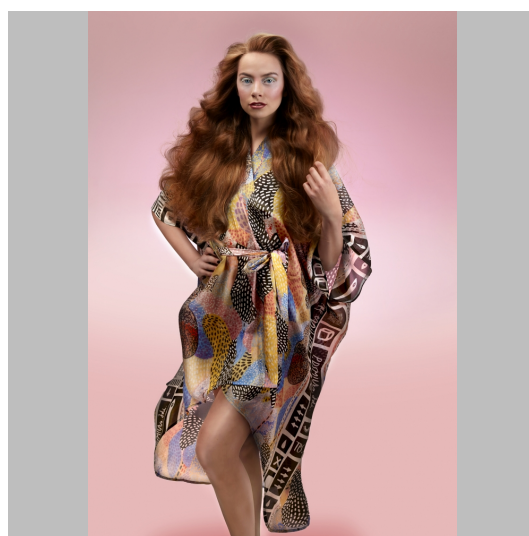

Josefine JD

Height 173   Size 36   Bust 84 (70C/D)   Waist 67   Hips 96   Jeans 26-27   Shoes 38,5   Hair Blond   Eyes Blue