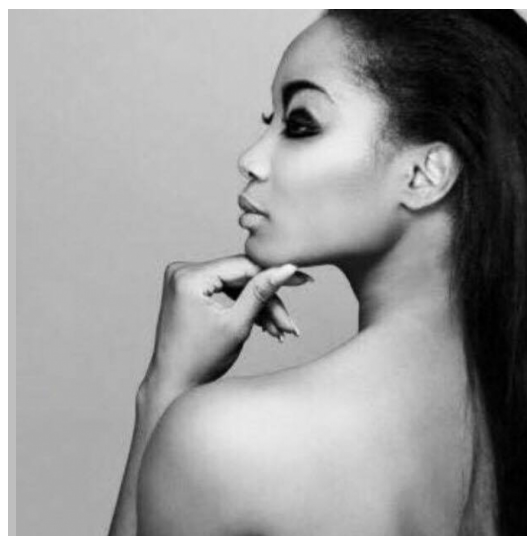

Fatou D

Height 171    Size 36    Bust 87 (75C)    Waist 69    Hips 97 (36)    Shoes 39-40    Hair Brown    Eyes Brown