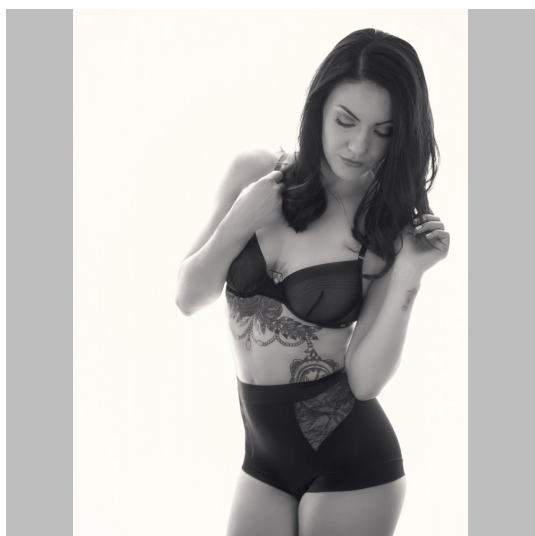

Camilla H

Height 173   Size 38   Bust BH 80B   Waist 73   Hips 94 (jeans 29/32)   Shoes 39   Hair Brown   Eyes Blue