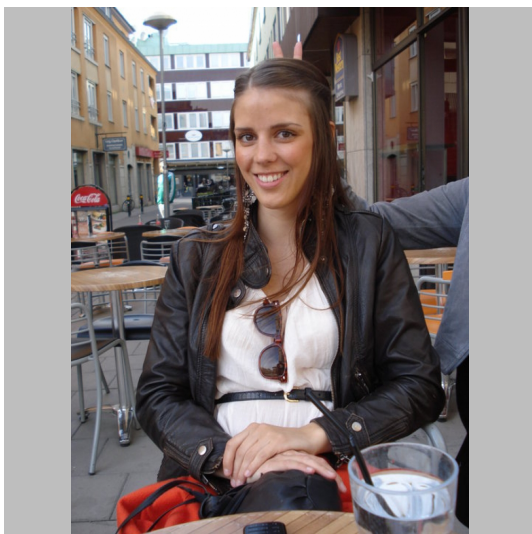

Johanna H

Height 172   Size 34-36   Bust 70C   Waist 63   Hips 85   Shoes 38   Hair Brown   Eyes Brown