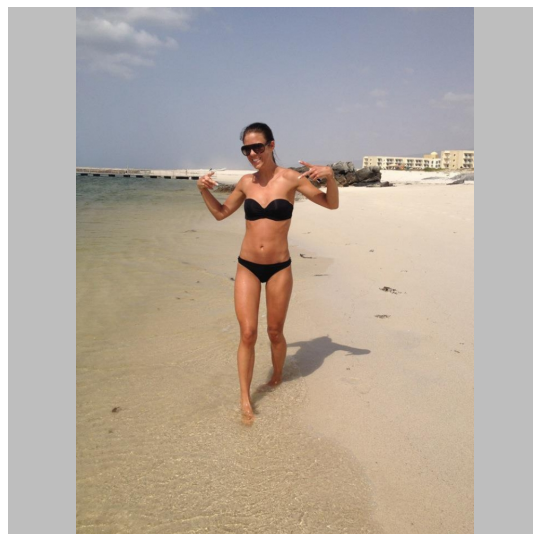

Johanna H

Height 172   Size 34-36   Bust 70C   Waist 63   Hips 85   Shoes 38   Hair Brown   Eyes Brown