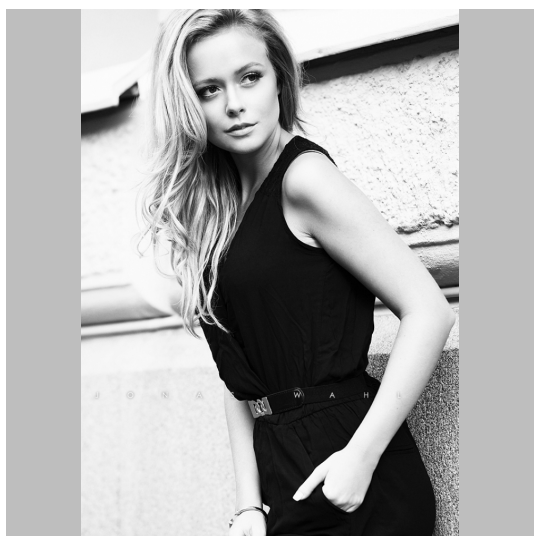

Frida F

Height 177    Size 36, jeans 28/34 Bust 84, BH 75 B Waist 62    Hips 92    Shoes 38    Hair Dark blond Eyes Blue