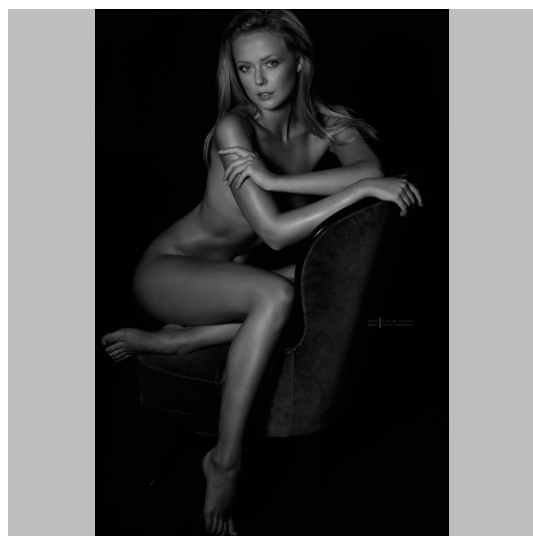

Frida F

Height 177    Size 36, jeans 28/34 Bust 84, BH 75 B Waist 62    Hips 92    Shoes 38    Hair Dark blond Eyes Blue