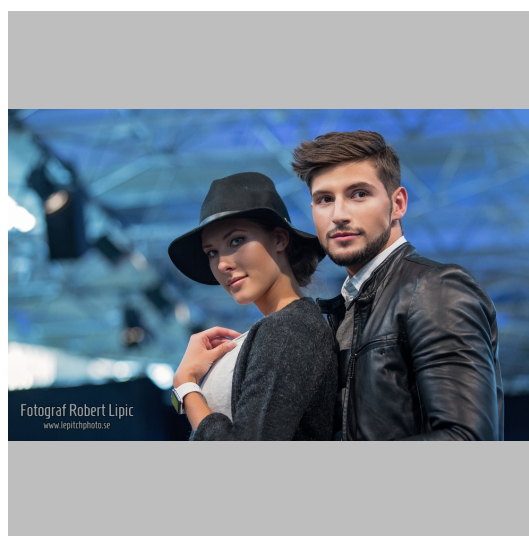

Sara El

Height 176   Size 34/36, jeans 25/32 Bust 89,BH 70 C Waist 61   Hips 88   Shoes 39   Hair Brown-red Eyes Melange