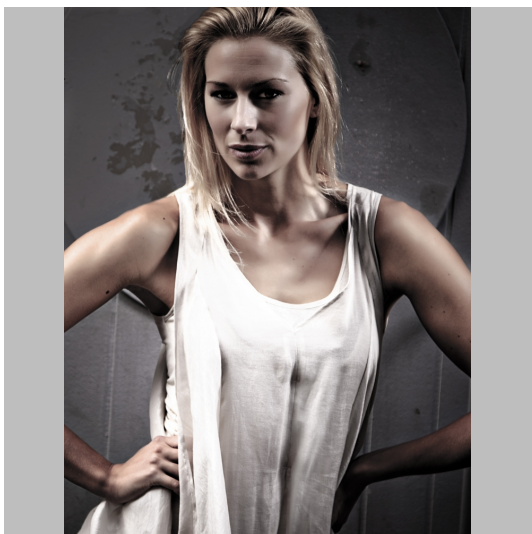

Emma E

Height 176   Size 36   Bust 89   Waist 60   Hips 90   Shoes 37   Hair Blond   Eyes Brown