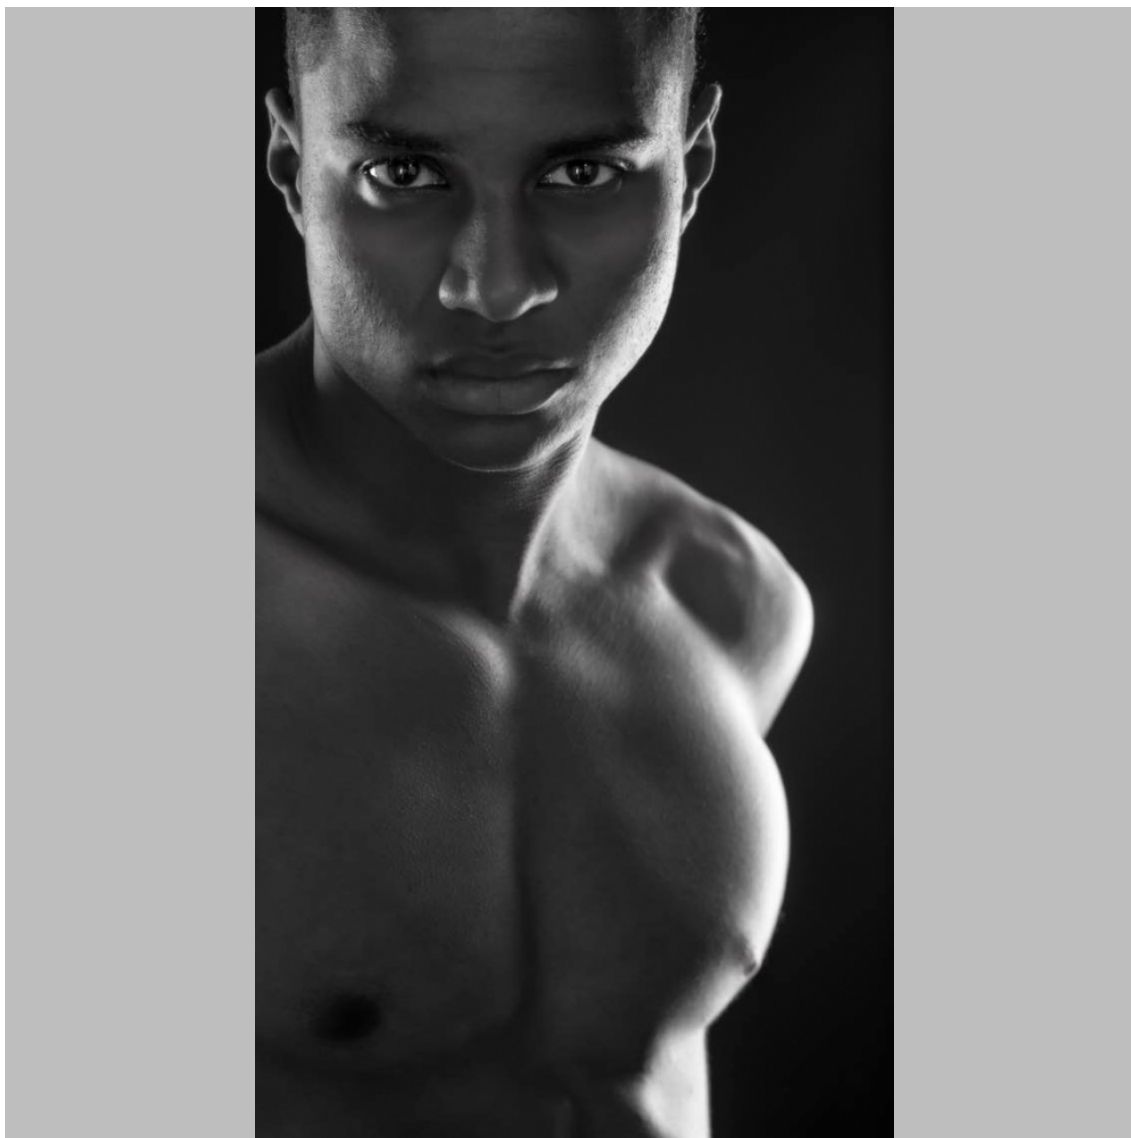

Simon D

Height 189    Size L, jeans 33/34 Bust Skjorta M Waist    Hips    Shoes 45    Hair Black    Eyes Dark Brown