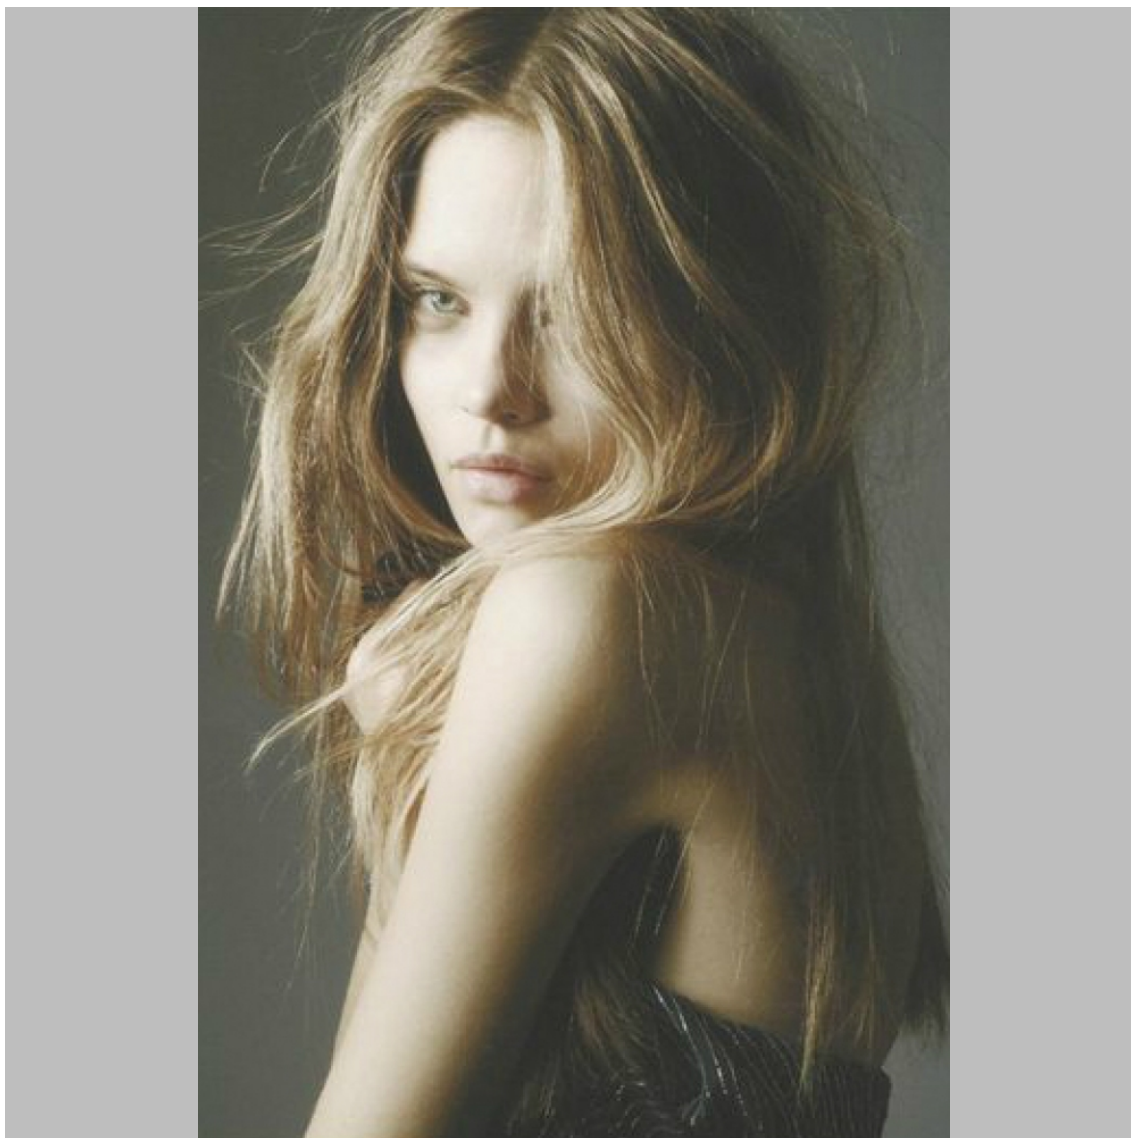

Åsa E

Height 178   Size 82   Bust 82   Waist 60   Hips 89   Shoes 38   Hair Blond   Eyes Green