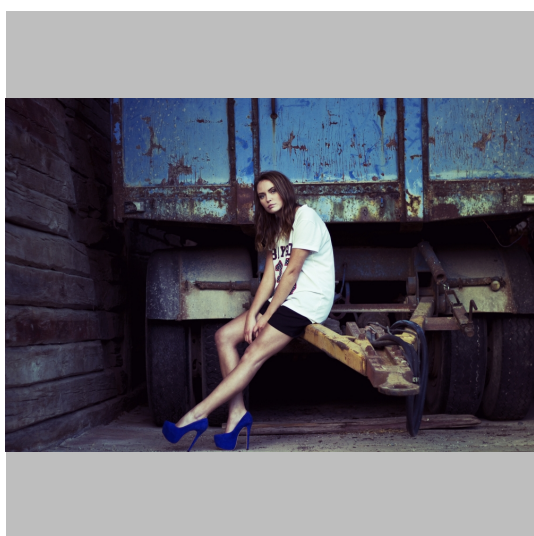

Izabella S

Height 173   Size 36   Bust 80   Waist 69   Hips 90   Shoes 38   Hair Brown   Eyes Green