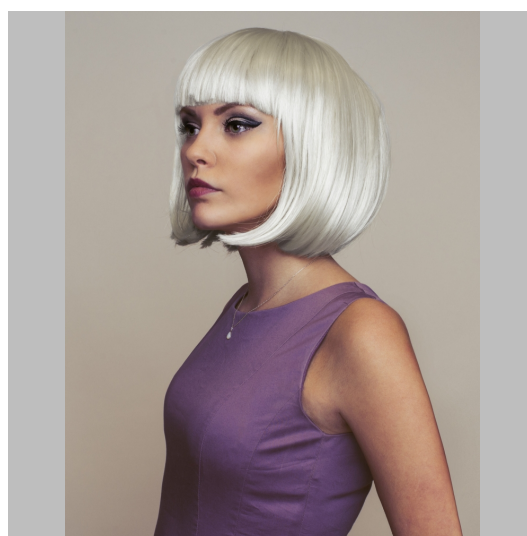

Izabella S

Height 173   Size 36   Bust 80   Waist 69   Hips 90   Shoes 38   Hair Brown   Eyes Green