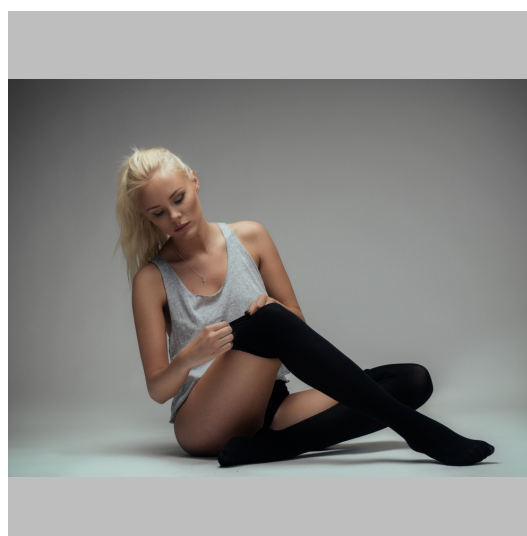

**Louise La**

**Height 171   Size 36   Bust 88   Waist 64   Hips 89   Shoes 37   Hair Blond   Eyes Green-Brown**