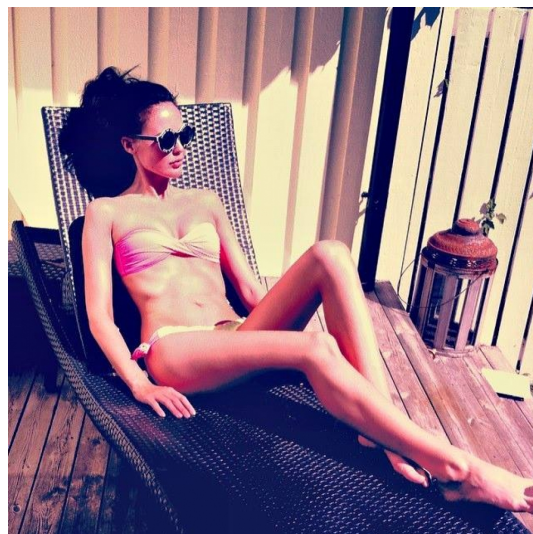

Isadora E

Height 170   Size 34   Bust 82   Waist 62   Hips 88   Shoes 39   Hair Light blonde   Eyes Blue