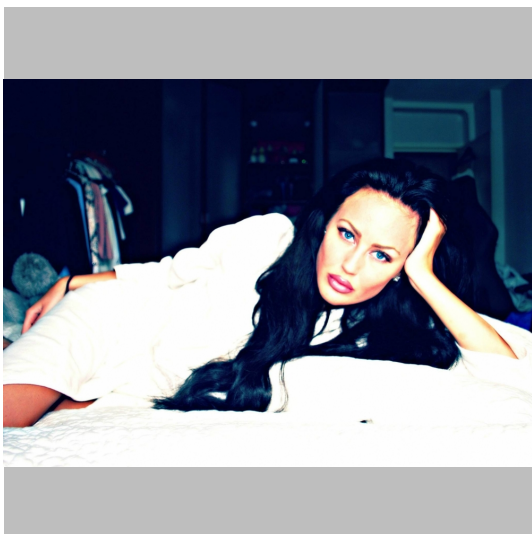

Isadora E

Height 170   Size 34   Bust 82   Waist 62   Hips 88   Shoes 39   Hair Light blonde   Eyes Blue