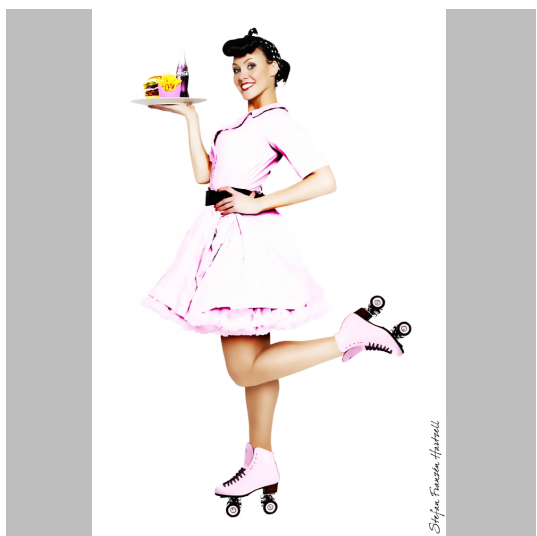

Lina F

Height 180    Size 38 (Jeans 28-34) Bust 89 (BH 75C) Waist 67    Hips 99    Shoes 41    Hair Brown    Eyes grey-green