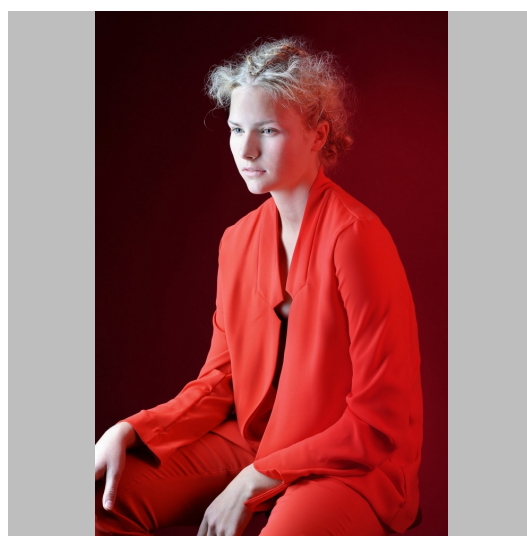

Ella B

Height 176   Size 36 (BH 75A-B) Bust 85   Waist 63 (Jeans 25/32) Hips 87   Shoes 40   Hair Blonde   Eyes Blue-Green