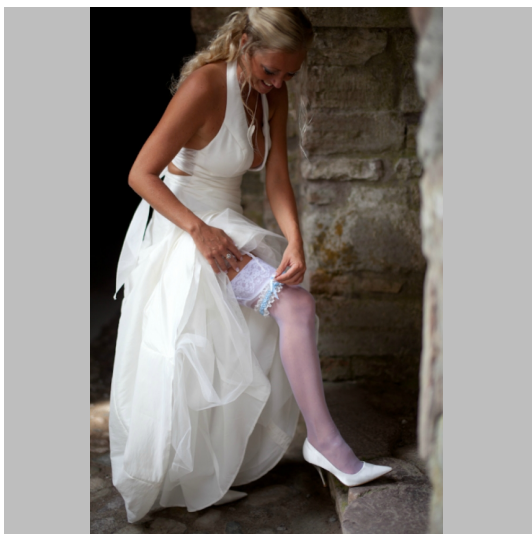

Cicci L

Height 170 Size 36 (Jeans 26/32) Bust 88 (BH 75C) Waist 72 Hips 88 Shoes 38 Hair Blonde Eyes Blue