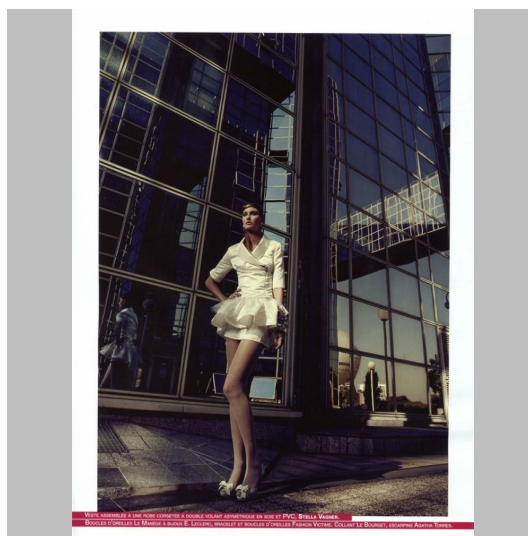

Linnea D

Height 183    Size 34/36    Bust 82 (BH 70B)    Waist 64    Hips 92 (Jeans29/36)    Shoes 39    Hair Blonde    Eyes Blue