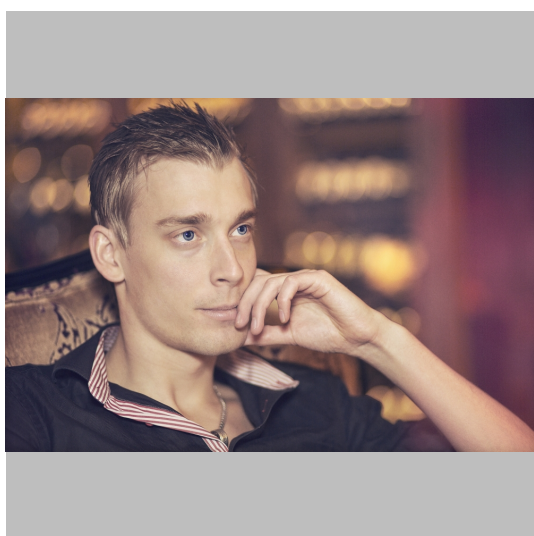

Albert H

Height 189   Size 52   Bust   Waist   Hips   Shoes 43   Hair Gray   Eyes Blue