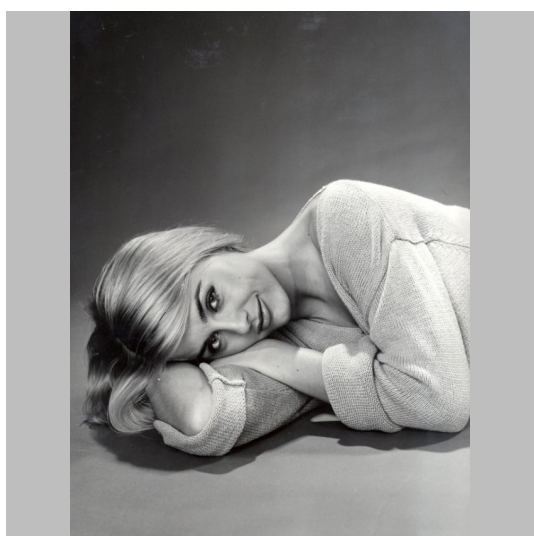

Johanna L

Height 171   Size 36-38   Bust 90   Waist 74   Hips 90   Shoes 37-38   Hair Blonde   Eyes Blue