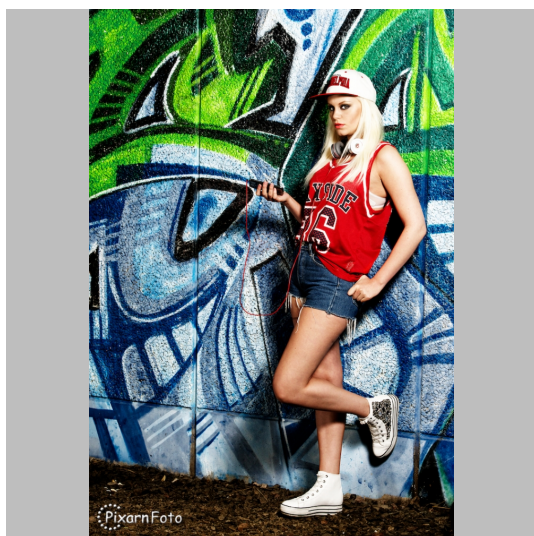

Michelle O

Height 172   Size 36-38   Bust 83 BH 75C   Waist 71   Hips 98   Jeans 27/34   Shoes 38   Hair Blonde   Eyes Green