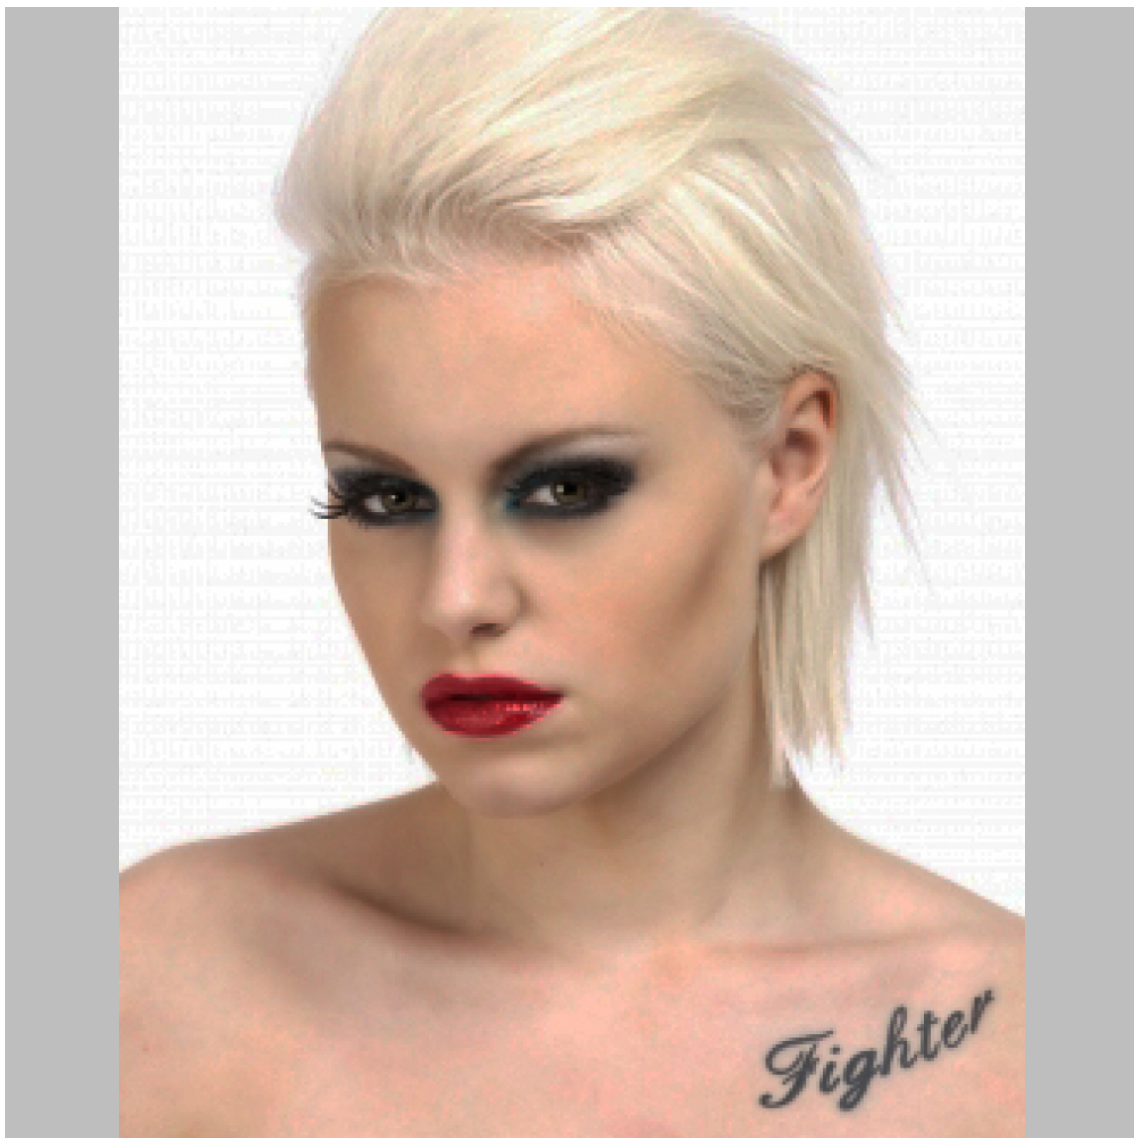

Michelle O

Height 172   Size 36-38   Bust 83 BH 75C   Waist 71   Hips 98   Jeans 27/34   Shoes 38   Hair Blonde   Eyes Green