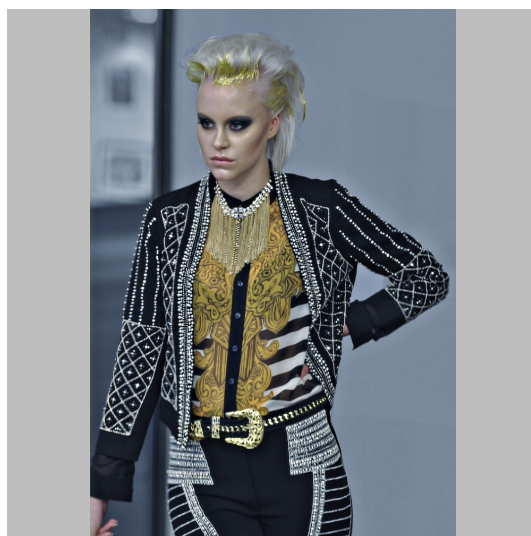

Michelle O

Height 172   Size 36-38   Bust 83 BH 75C   Waist 71   Hips 98   Jeans 27/34   Shoes 38   Hair Blonde   Eyes Green