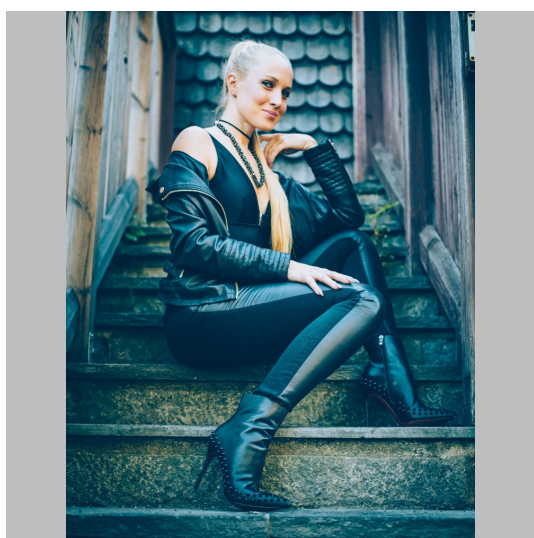

**Madeleine W**

**Height 170   Size 36 (Jeans 27/32) Bust 89 (BH 75A) Waist 60   Hips 91   Shoes 37   Hair Blond   Eyes Blue**