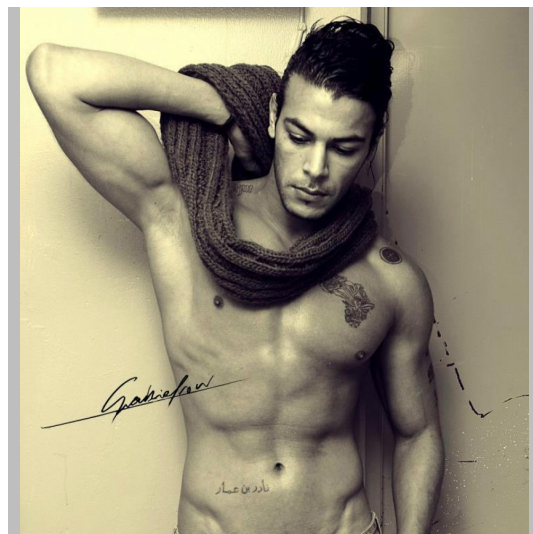

Nadir B

Height 184    Size 50,jeans 32/32 Bust Skjorta M Waist    Hips    Shoes 42    Hair Black    Eyes Brown