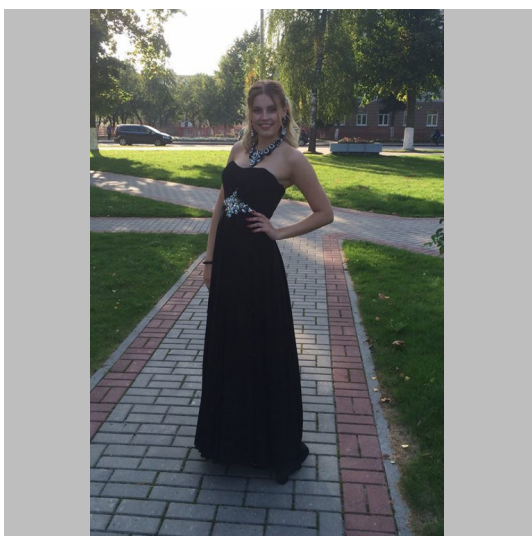

Lena K

Height 176   Size 36-38   Bust 85   Waist 71   Hips 94   Shoes 38   Hair Blonde   Eyes Brown