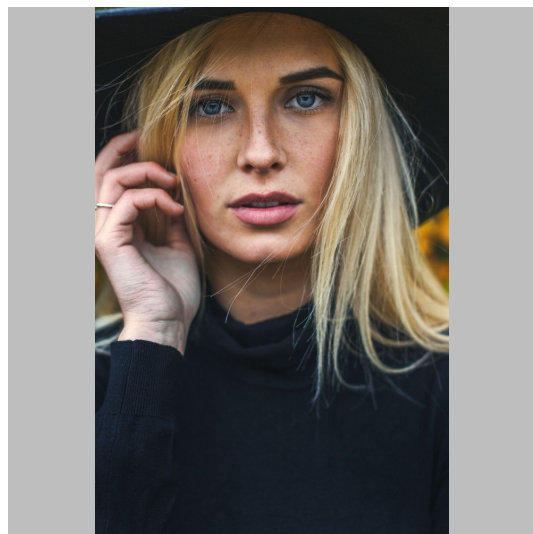

Elvira B

Height 176 Size 34/36 (27/32) Bust 86, BH 70 C Waist 63 Hips 91 Shoes 38 Hair Blond Eyes Blue