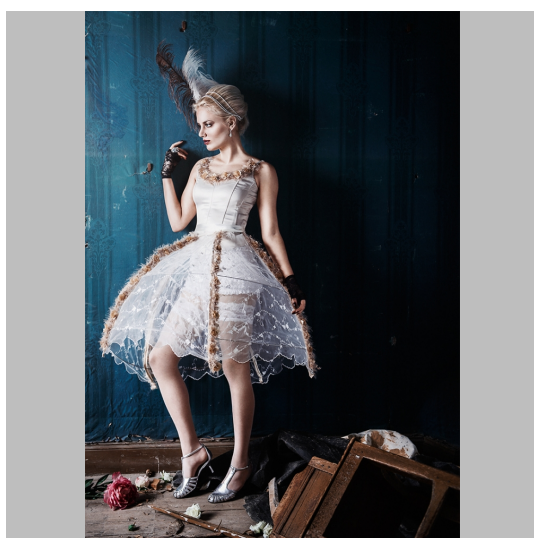

## Felicia B

Height 176   Size 36   Bust 84   Waist 65   Hips 90   Shoes 38   Hair Blond   Eyes Blue