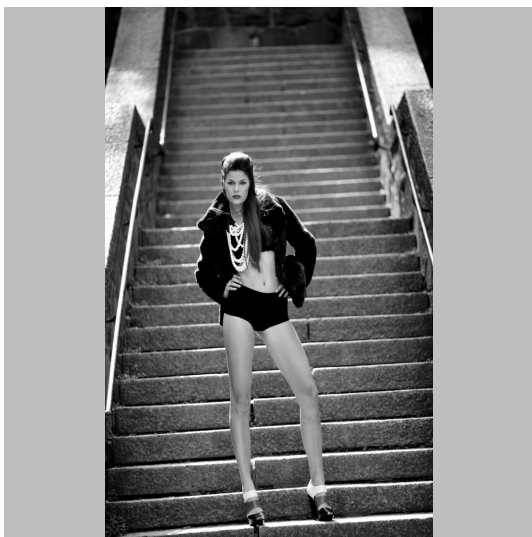

Emma Lu

Height 174    Size 34/36    Bust 85 (70A)    Waist 63    Hips 92 (26/34)    Shoes 38-39    Hair Brown    Eyes Green