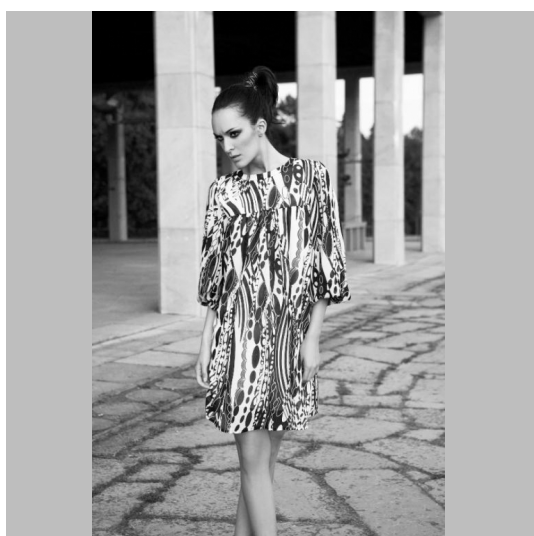

Katarina M

Height 176   Size 36   Bust 82   Waist 62   Hips 91   Shoes 39   Hair Brown   Eyes Brown