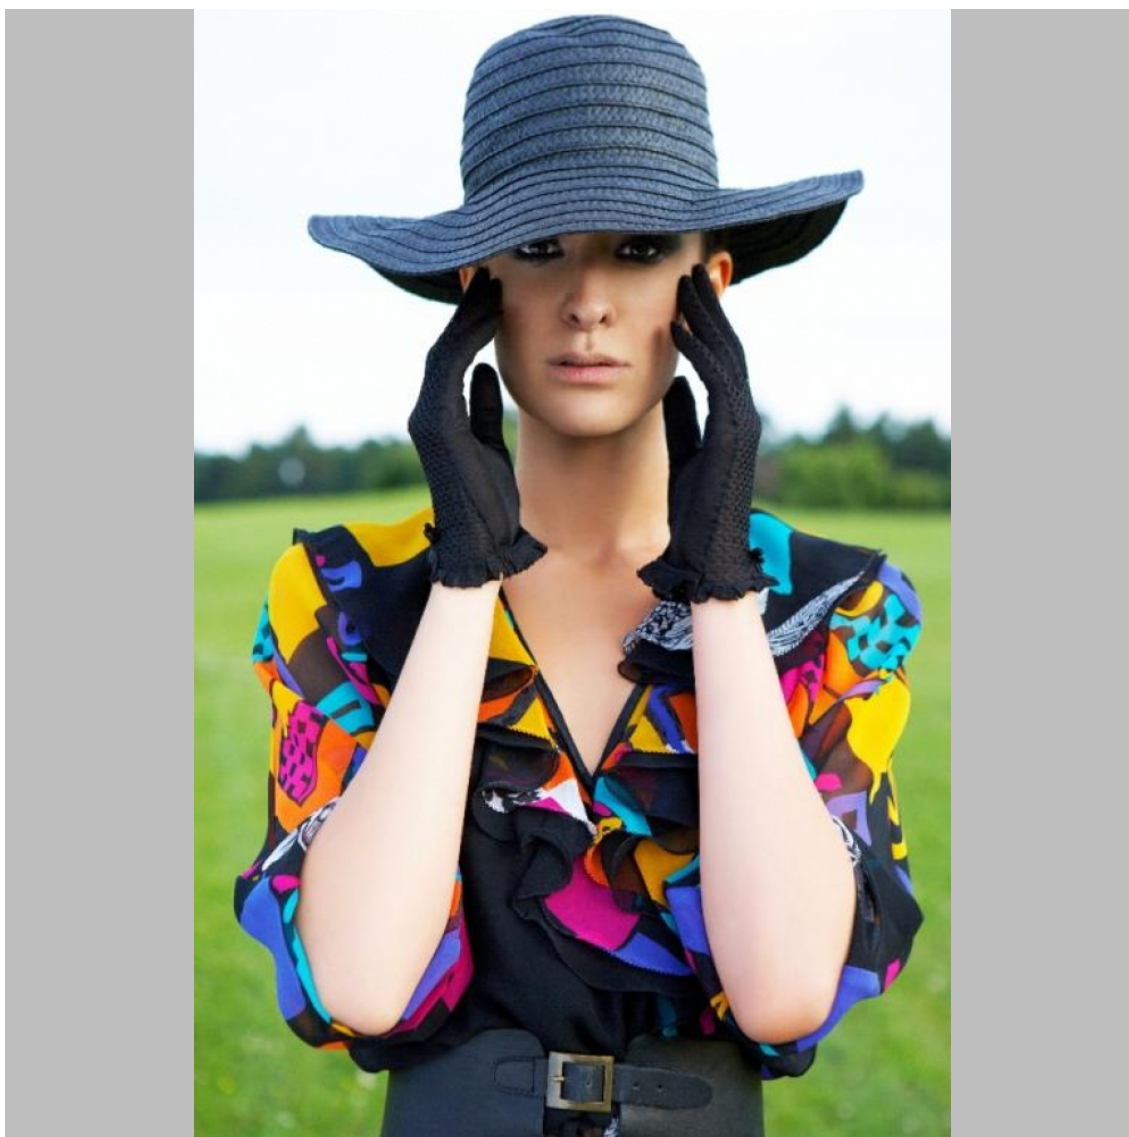

Katarina M

Height 176   Size 36   Bust 82   Waist 62   Hips 91   Shoes 39   Hair Brown   Eyes Brown