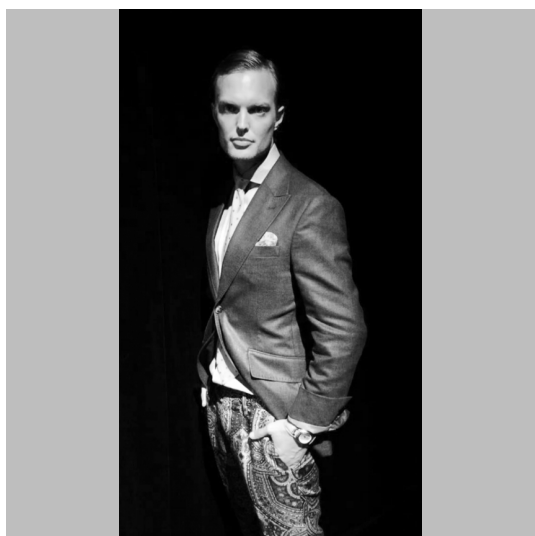

**Martin D**

**Height 187   Size 150   Bust   Waist   Hips   Shoes 43   Hair Blond   Eyes Blue**