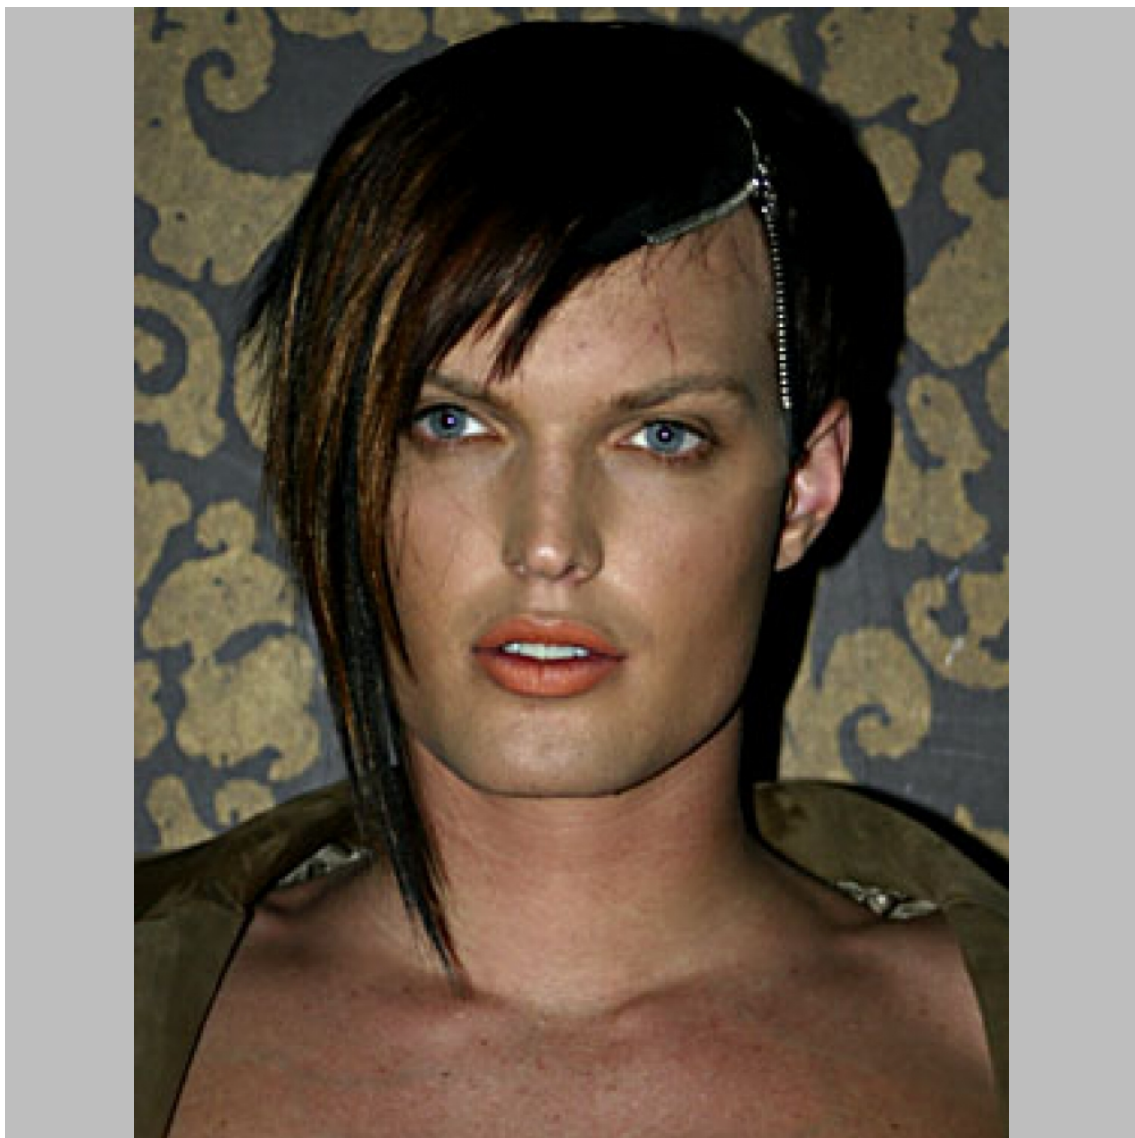

**Martin D**

**Height 187   Size 150   Bust   Waist   Hips   Shoes 43   Hair Blond   Eyes Blue**