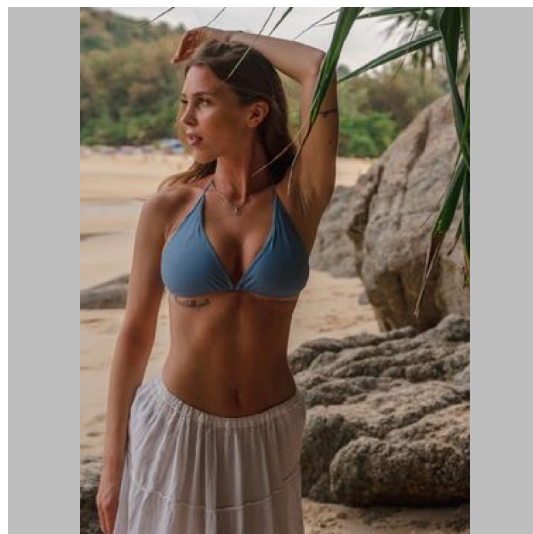

Alice W

Height 170   Size 36   Bust 70C   Waist   Hips   Shoes 38   Hair Brown   Eyes Green