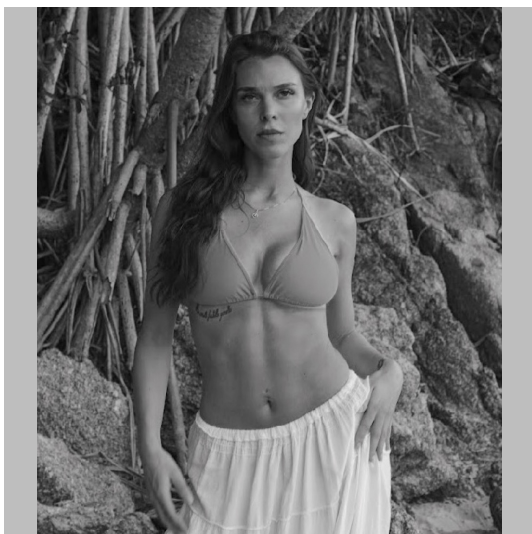

Alice W

Height 170   Size 36   Bust 70C   Waist   Hips   Shoes 38   Hair Brown   Eyes Green