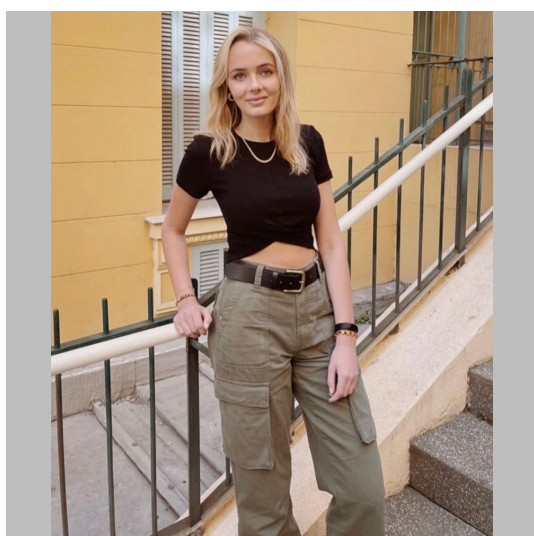

**Estelle K**

**Height 174   Size 34/36   Bust 83   Waist 63   Hips 89   Shoes 38   Hair Blond   Eyes Green**