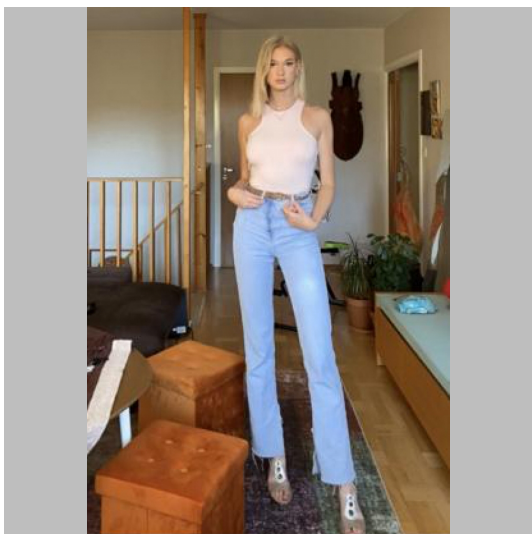

Annie Z

Height 178   Size 36   Bust 85   Waist 64   Hips 86   Shoes 41   Hair Blond   Eyes Blue - Green