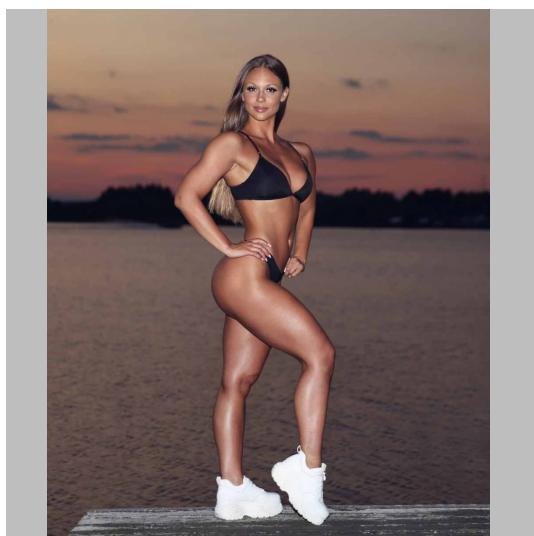

Anna W

Height 165   Size 38/s (Jeans 28) Bust 75B   Waist 64   Hips 100   Shoes 38   Hair Brown   Eyes Brown