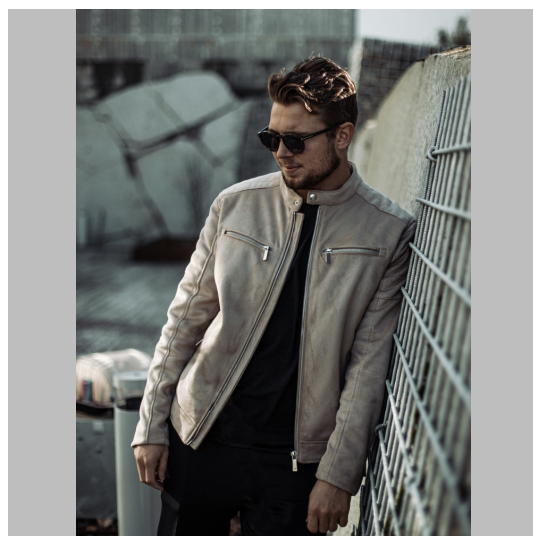

Anton F

Height 183   Size 50-52   Bust   Waist   Hips   Jeans 32/32   Shoes 44   Hair Brown   Eyes Blue