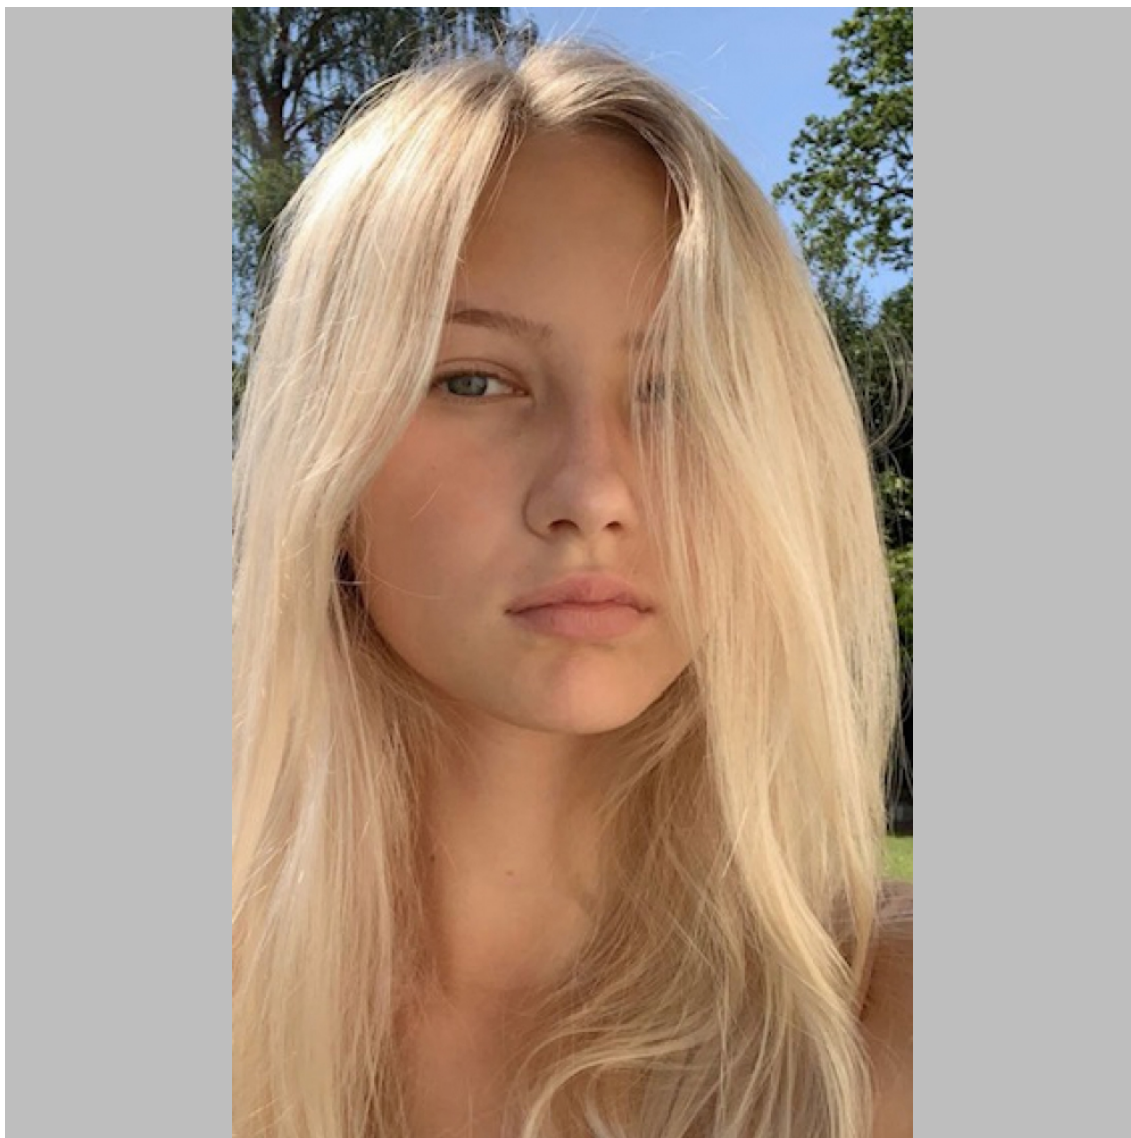

**Evelina S**

**Height 176   Size 34-36   Bust 85   Waist 60   Hips 89   Shoes 43   Hair Blond   Eyes Blue**