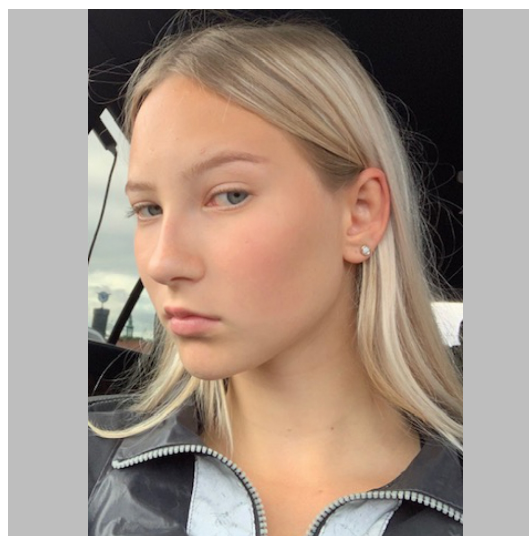

**Evelina S**

**Height 176   Size 34-36   Bust 85   Waist 60   Hips 89   Shoes 43   Hair Blond   Eyes Blue**