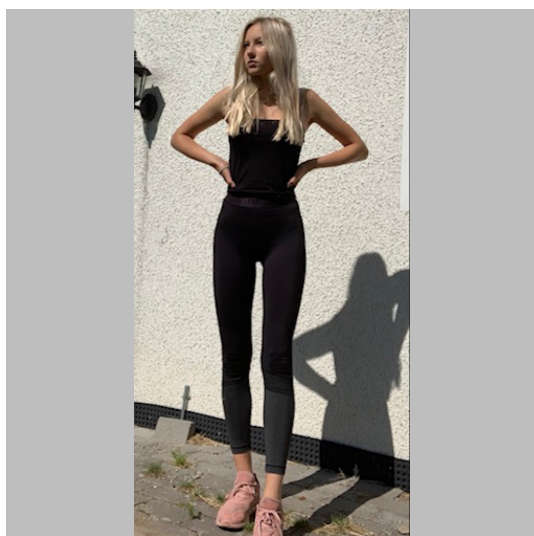

**Evelina S**

**Height 176   Size 34-36   Bust 85   Waist 60   Hips 89   Shoes 43   Hair Blond   Eyes Blue**