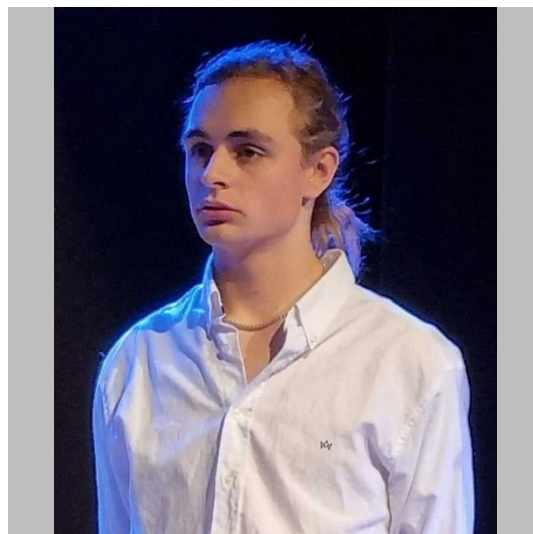

**Alfred H**

**Height 190   Size L   Bust   Waist   Hips Jeans 33/32 Shoes 46   Hair Blond   Eyes Bloue -Green**