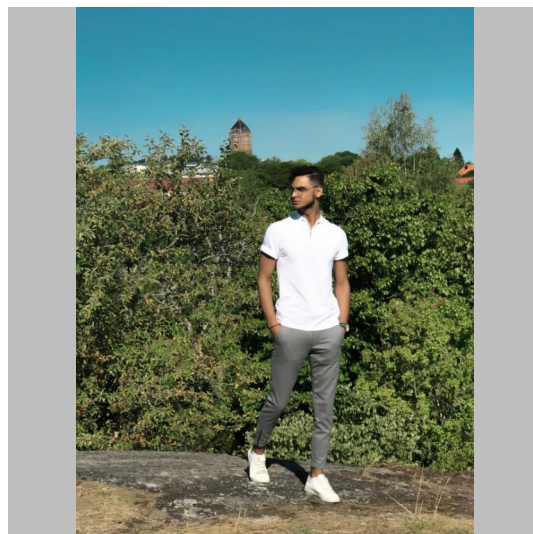

**Asse B**

**Height 186   Size S-M   Bust   Waist   Hips   Shoes 42-43   Hair Black   Eyes Brown**